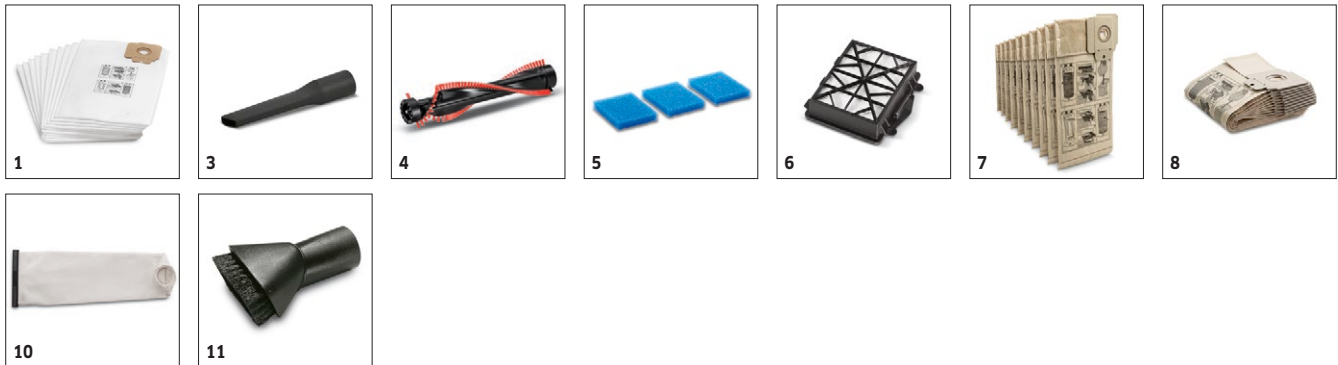

ACCESSORI PER CV 30/1

1.023-116.0

KÄRCHER

		Codice prodotto	Quantità	ID	Lun- ghezza	Lar- ghezza	Prezzo	Descrizione		
Sacchetto filtro "vello" (3 strati)										
Sacchetto filtro in vello CV XX/1 10 pz.	1	6.904-305.0	10 Pezzo					Sacchetto in vello, 3 strati, resistente allo strappo, classe polveri M	☒	
Sacchetto filtro in vello CV XX/1 300 pz.	2	6.904-309.0	300 Pezzo					Sacchetto vello, 3 strati, resistente allo strappo, classe polveri M / Confezione grande consumo	☐	
Bocchette fessure										
LANCIA Ø 35 NERA L.250 X NT361	3	6.906-240.0	1 Pezzo	DN 35	250 mm			Plastica	☒	
Accessorio per battitappeto										
Rullospazzola per battitappeto CV 30/1	4	6.906-642.0	1 Pezzo						☒	
Filtro aria di scarico										
	5	6.414-765.0	3 Pezzo						☒	
Filtro HEPA										
Filtro aria di scarico HEPA CV xx/1	6	6.414-760.0	1 Pezzo					HEPA (H12) cassetto filtro completo	☐	
Sacchetto filtro in carta (doppio strato)										
Sacchetti filtro in carta (doppio strato) 10 pz.	7	6.904-294.0	10 Pezzo					Classe polveri M, 10 pz.	☐	
Sacchetti filtro in carta (doppio strato) 300 pz.	8	6.904-303.0	300 Pezzo					Classe polveri M , confezione grande consumo 300 pz.	☐	
Sacchetto filtro imballato 10 Stck. CV30	9	6.904-376.0	10 Pezzo						☐	
Sacchetto filtro in stoffa										
Sacchetto filtro in stoffa CV 30/1 e 38/1	10	6.904-301.0	1 Pezzo					Cotone, lavabile	☐	
Spazzoline										
PENNELLO Ø35	11	6.903-862.0	1 Pezzo	DN 35		70 mm		Setole naturali (crine), setolatura 70 x 45 mm	☐	

■ Incluso nella consegna □ Accessori disponibili